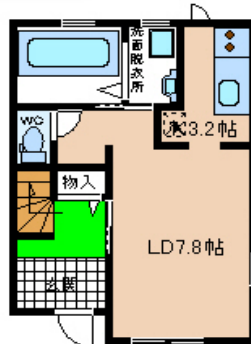

入居者募集

グランメール Grand Mer A棟

間取り A-1

間取り A-2

市内西部		新築	
所在地	郡山市大槻町 久助林17-1		
間取り	2LDK (洋6.7・8.2)		
部屋番号	家賃	契約状況	
A-1	72,000円		
A-2	72,000円		
御礼 満室になりました		済	済
共益費	2,000円		
駐車料	2台込		
敷金	賃料の1ヶ月		
礼金	賃料の1ヶ月		
床面積	68.31㎡		
構造	木造カラー鉄板葺2階建		
設備	追焚給湯・TVホン・BS 浴室乾燥・ペアガラス WT暖房便座・エアコン・物置		
備考	その他 仲介料・火災保険料		