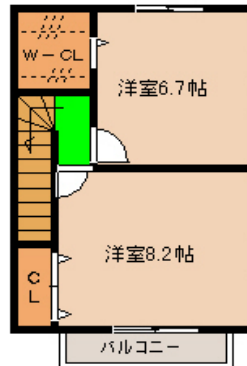

入居者募集

グランメール Grand Mer A棟

間取り A-1

間取り A-2

市内西部		新築	
所在地	郡山市大槻町 久助林17-1		
間取り	2LDK (洋6.7・8.2)		
部屋番号	家賃	契約状況	
A-1	72,000円		
A-2	72,000円		
御礼 満室になりました		済	済
共益費	2,000円		
駐車料	2台込		
敷金	賃料の1ヶ月		
礼金	賃料の1ヶ月		
床面積	68.31㎡		
構造	木造カラー鉄板葺2階建		
設備	追焚給湯・TVホン・BS 浴室乾燥・ペアガラス WT暖房便座・エアコン・物置		
備考	その他 仲介料・火災保険料		