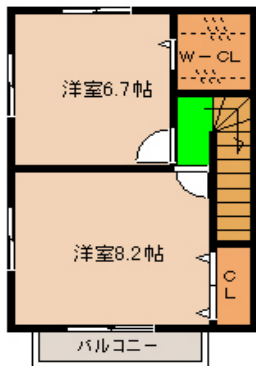

入居者募集

グランメール Grand Mer A棟

間取り A-1

間取り A-2

市内西部		新築	
所在地	郡山市大槻町 久助林17-1		
間取り	2LDK (洋6.7・8.2)		
部屋番号	家賃	契約状況	
A-1	72,000円		
A-2	72,000円		
御礼 満室になりました		済	済
共益費	2,000円		
駐車料	2台込		
敷金	賃料の1ヶ月		
礼金	賃料の1ヶ月		
床面積	68.31㎡		
構造	木造カラー鉄板葺2階建		
設備	追焚給湯・TVホン・BS 浴室乾燥・ペアガラス WT暖房便座・エアコン・物置		
備考	その他 仲介料・火災保険料		