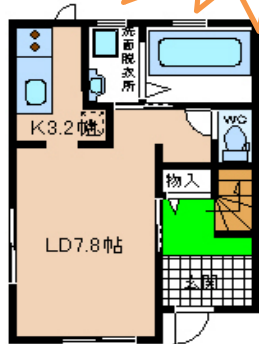

入居者募集

グランメール Grand Mer A棟

間取り A-1

間取り A-2

市内西部		新築	
所在地	郡山市大槻町 久助林17-1		
間取り	2LDK (洋6.7・8.2)		
部屋番号	家賃	契約状況	
A-1	72,000円		
A-2	72,000円		
御礼 満室になりました		済	済
共益費	2,000円		
駐車料	2台込		
敷金	賃料の1ヶ月		
礼金	賃料の1ヶ月		
床面積	68.31㎡		
構造	木造カラー鉄板葺2階建		
設備	追焚給湯・TVホン・BS 浴室乾燥・ペアガラス WT暖房便座・エアコン・物置		
備考	その他 仲介料・火災保険料		