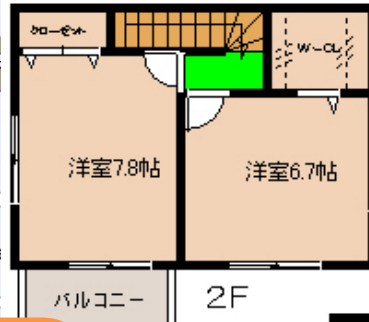

## グランメール Grand Mer

御礼  
満室になりました

市内西部

戸建新築

所在地

郡山市大槻町  
久助林17-1

間取り

2LDK (洋6.7・7.8)